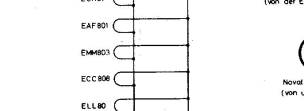

Gezeichnete Tastenstellung: MW gedrückt

- 0,125 W
 - 0,25 W
 - 0,33 W
 - 0,5 W
 - 1 W
 - 5 W
- Widerstandsbewertung

6+1/10-Kreis-Super
6/630
 Stereo
 Fidelity, RfK.-Teil Visabella