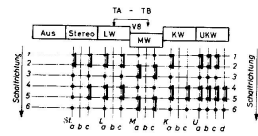

Gezeichnete Tastenstellung: MW gedrückt

- 0,125 W
 - 0,25 W
 - 0,33 W
 - 0,5 W
 - 1 W
 - 5 W
- Widerstandsbewertung

6+1/10-Kreis-Super
6/630
 Stereo
 Fidelity, RfK.-Teil Visabella