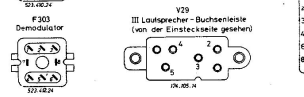

Gezeichnete Tastenstellung: MW gedrückt

- 0,125 W
 - 0,25 W
 - 0,33 W
 - 0,5 W
 - 1 W
 - 5 W
- Widerstandsbewertung

6+1/10-Kreis-Super
6/630
 Stereo
 Fidelity, RfK.-Teil Visabella