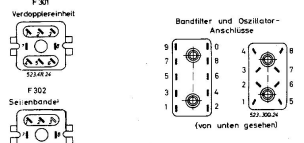

Gezeichnete Tastenstellung: MW gedrückt

- 0,125 W
 - 0,25 W
 - 0,33 W
 - 0,5 W
 - 1 W
 - 5 W
- Widerstandsbewertung

6+1/10-Kreis-Super
6/630
 Stereo
 Fidelity, RfK.-Teil Visabella