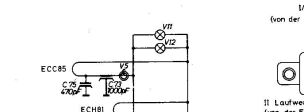

Gezeichnete Tastenstellung: MW gedrückt

- 0,125 W
 - 0,25 W
 - 0,33 W
 - 0,5 W
 - 1 W
 - 5 W
- Widerstandsbewertung

6+1/10-Kreis-Super
6/630
 Stereo
 Fidelity, RfK.-Teil Visabella